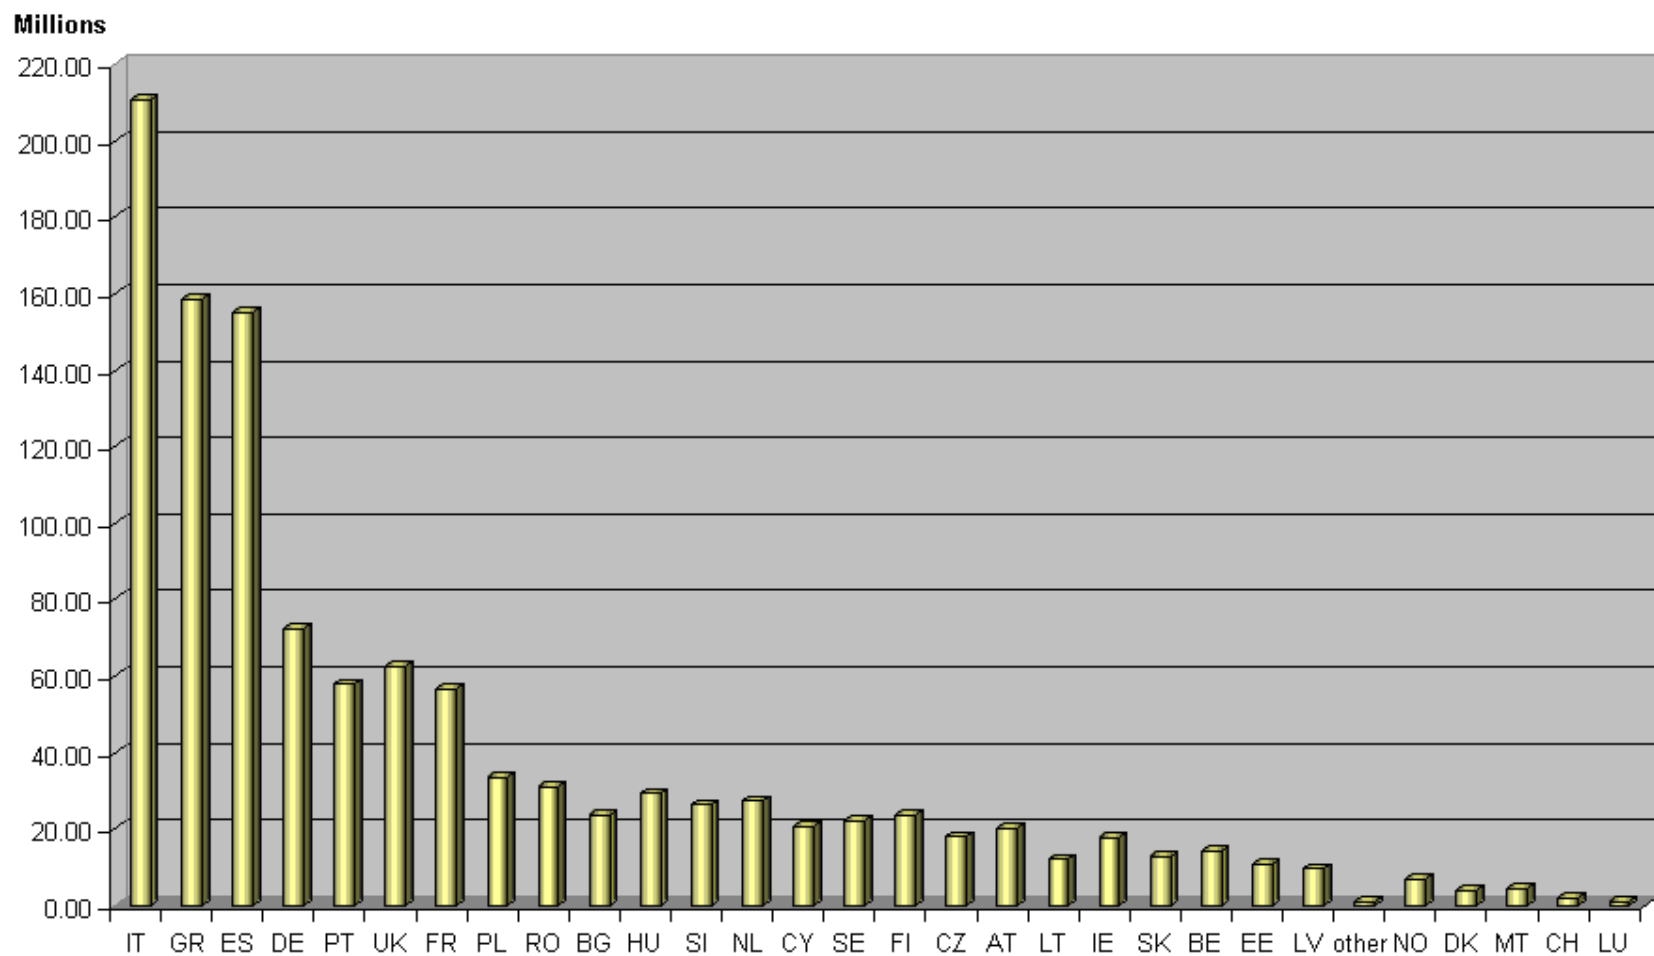

Număr de parteneri de proiect / stat partener

Număr de parteneri / număr de proiecte

Primul apel de proiecte – Proiecte depuse

Foduri solicitate / stat partener

Total FEDR solicitat / FEDER alocat artificial în program

Parteneri (solicitanți) / subteme

Primul apel de proiecte – Proiecte depuse

FEDR solicitat / subtemă

Primul apel de proiecte – Proiecte depuse

Subteme vizate de proiectele depuse

Prioritatea 1 : 56%

Prioritatea 2 : 44%