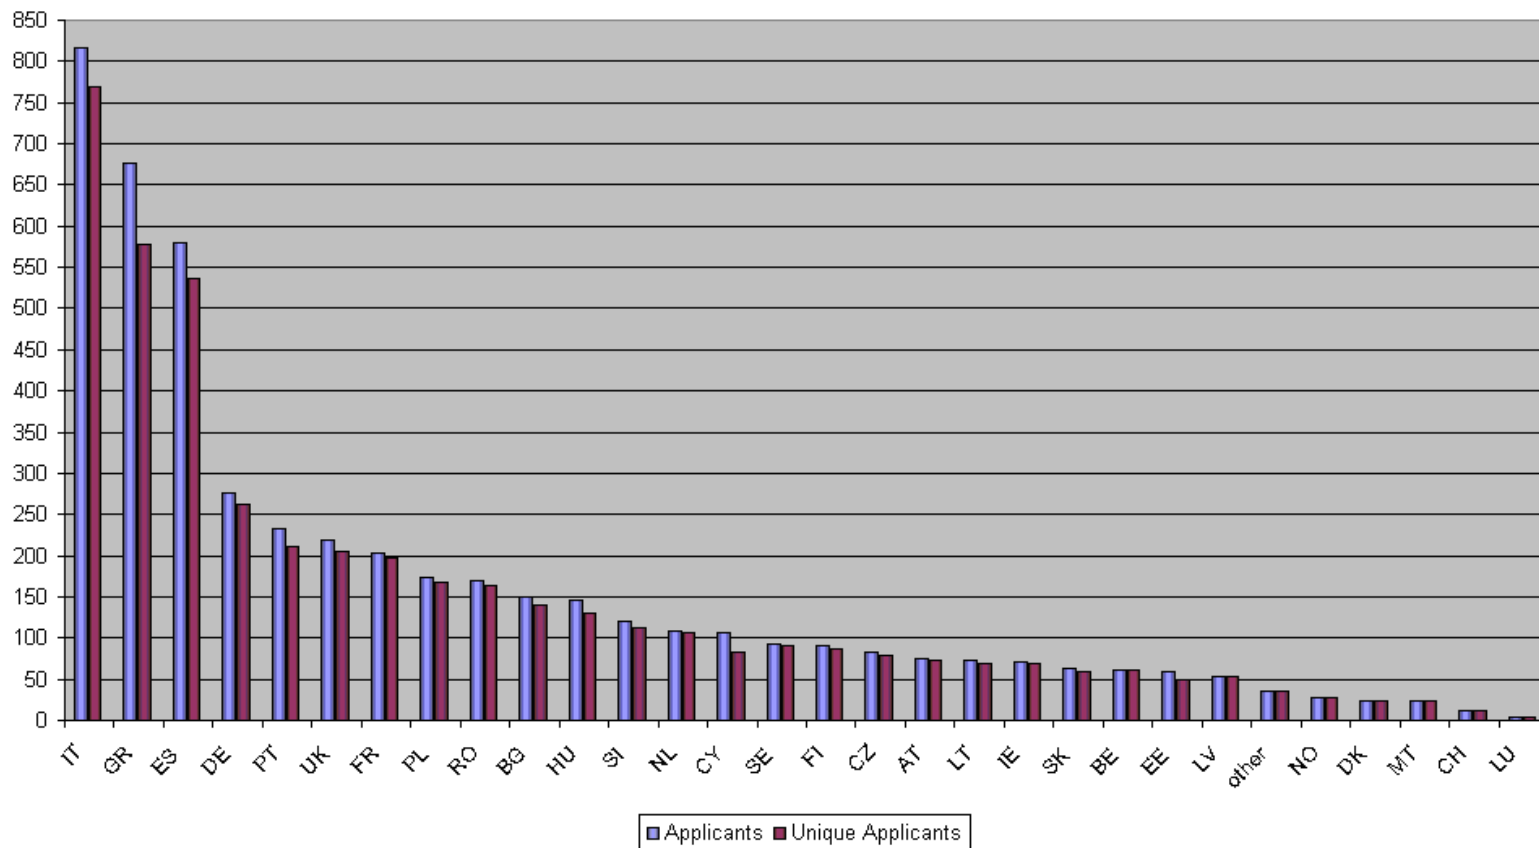

Număr de parteneri de proiect / stat partener

Număr de parteneri / număr de proiecte

Primul apel de proiecte – Proiecte depuse

Foduri solicitate / stat partener

Total FEDR solicitat / FEDER alocat artificial în program

Parteneri (solicitanți) / subteme

Primul apel de proiecte – Proiecte depuse

FEDR solicitat / subtemă

Primul apel de proiecte – Proiecte depuse

Subteme vizate de proiectele depuse

Prioritatea 1 : 56%

Prioritatea 2 : 44%