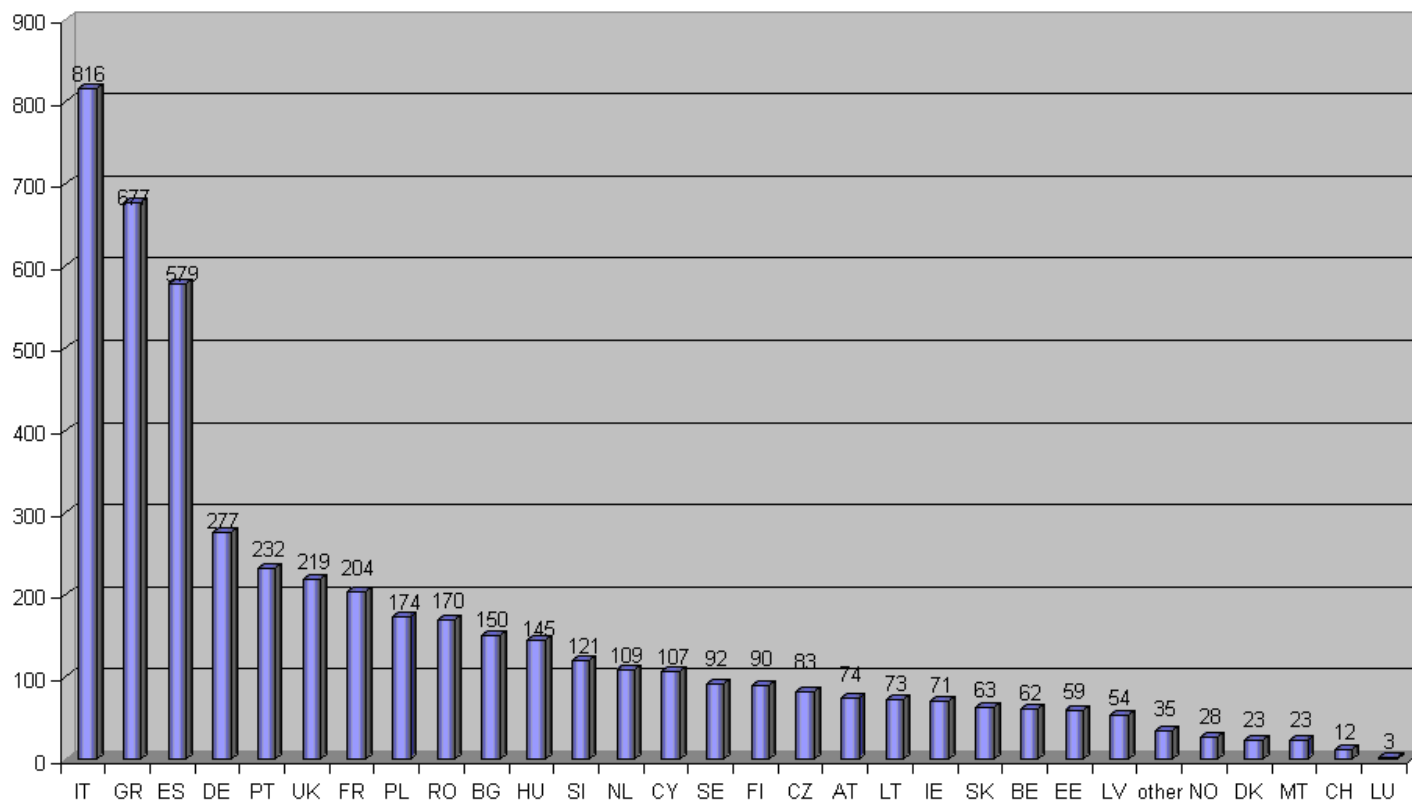

Număr de parteneri de proiect / stat partener

Număr de parteneri / număr de proiecte

Primul apel de proiecte – Proiecte depuse

Foduri solicitate / stat partener

Total FEDR solicitat / FEDER alocat artificial în program

Parteneri (solicitanți) / subteme

Primul apel de proiecte – Proiecte depuse

FEDR solicitat / subtemă

Primul apel de proiecte – Proiecte depuse

Subteme vizate de proiectele depuse

Prioritatea 1 : 56%

Prioritatea 2 : 44%