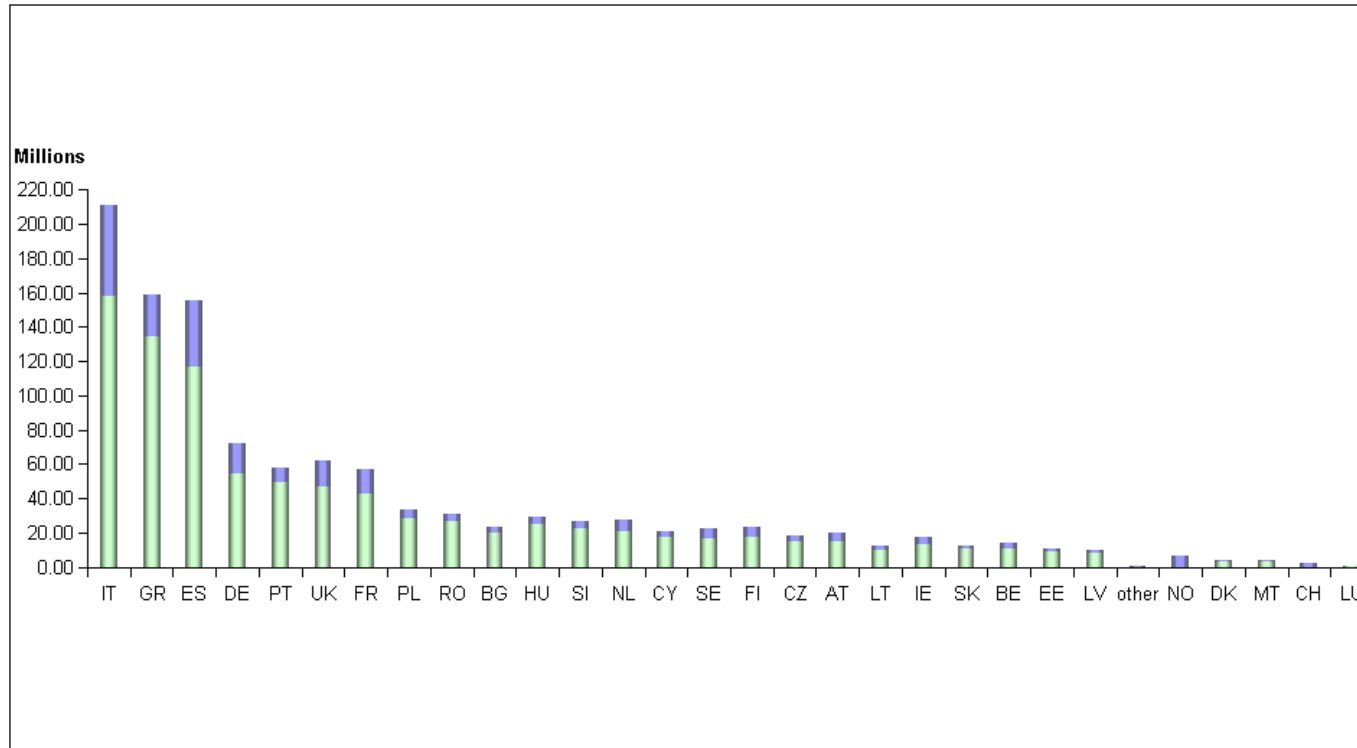

Număr de parteneri de proiect / stat partener

Număr de parteneri / număr de proiecte

Primul apel de proiecte – Proiecte depuse

Foduri solicitate / stat partener

Total FEDR solicitat / FEDER alocat artificial în program

Parteneri (solicitanți) / subteme

Primul apel de proiecte – Proiecte depuse

FEDR solicitat / subtemă

Primul apel de proiecte – Proiecte depuse

Subteme vizate de proiectele depuse

Prioritatea 1 : 56%

Prioritatea 2 : 44%